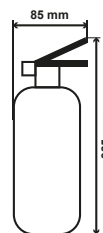

TECHNICAL DATA /

TECHNISCHE DATEN / TECHNICKÁ DATA / TECHNIKAI ADATOK

DESIGN FIRE EXTINGUISHING DEVICE - Powder

DESIGN LÖSCHEINRICHTUNG - Pulver

DESIGNOVÝ HASICÍ PROSTŘEDEK - Práškový

DESIGN TŰZVÉDELMI ESZKÖZ - Porral Oltó

± 2,1 kg

6

300

Type /

Art / Typ / Típus:

DP1-S SILVER / SILBER / STŘÍBRNÁ / EZÜST

Code /

Code / Kód / Kód: